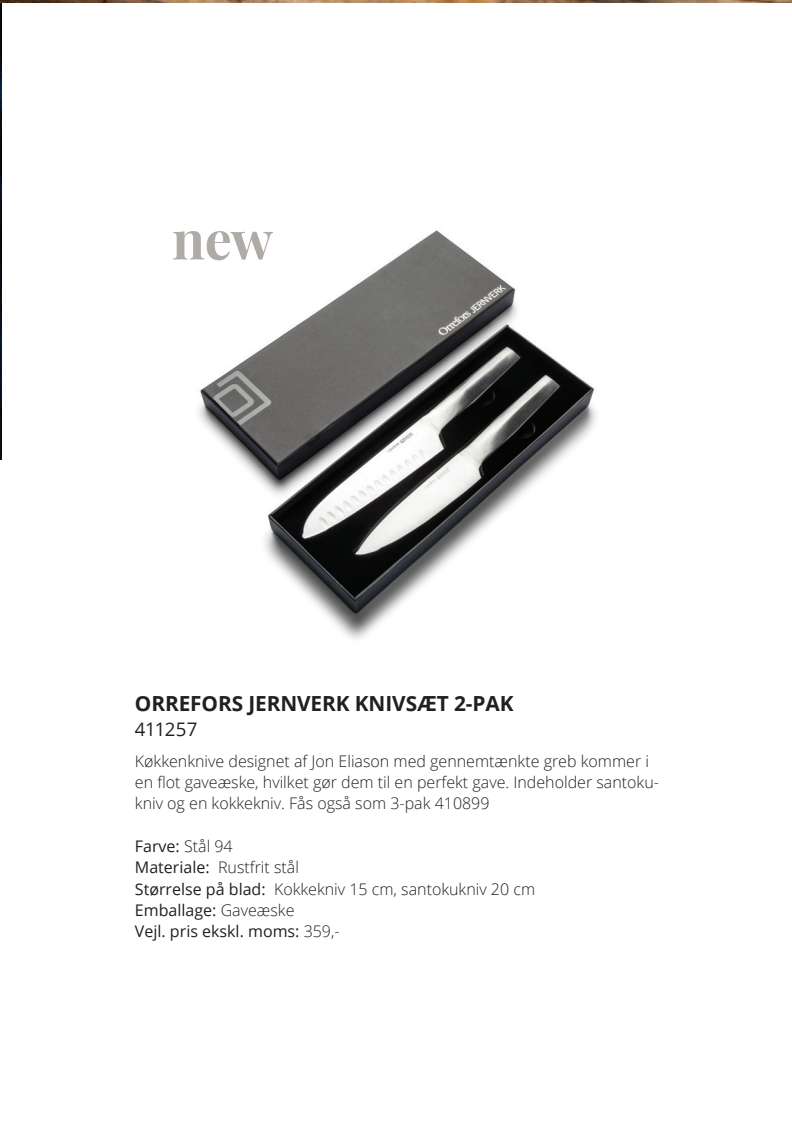

Farve: Stål 94
Materiale: Rustfrit stål 304
Størrelse: 35 cl
Emballage: OH Box
Vejl. pris ekskl. moms: 239,-

new

ORREFORS JERNVERK KNIVSÆT 2-PAK
411258

Med vores knivsæt i matsort design og mørkt wenge træskaft får du både en santoku kniv og en køkkenkniv. Skær gennem kød, grøntsager og frugt med præcision og elegance. Et perfekt sæt i en stilfuld gaveæske, velegnet som gave til alle madelskere og professionelle kokke. Fås også som 3-pak 410869.

Farve: Sort 99

Materiale: Blad af stål, håndtag af wengetræ

Størrelse: Bladlængde - santoku 16 cm, køkkenkniv 16 cm

Emballage: Gaveæske

Vejl. pris ekskl. moms: 359,-

new

ORREFORS JERNVERK KNIVSÆT 2-PAK
411257

Køkkenknive designet af Jon Eliason med gennemtænkte greb kommer i en flot gaveæske, hvilket gør dem til en perfekt gave. Indeholder santokukniv og en køkkenkniv. Fås også som 3-pak 410899

Farve: Stål 94